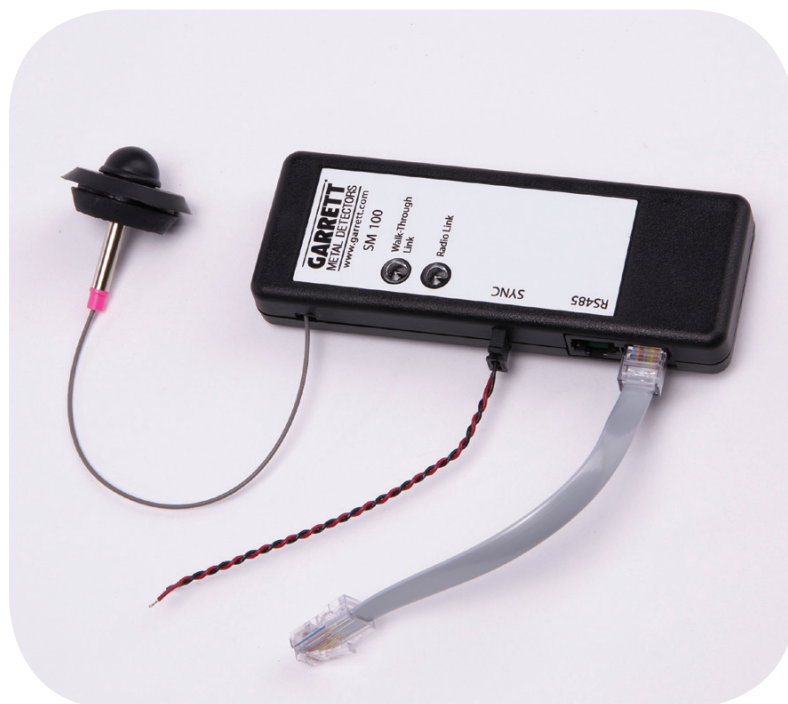

SM 100

bezdrátový synchronizační modul Vyrobeno v USA

Bezdrátový synchronizační modul Garrett SM 100 umožňuje více průchozím detektorům Garrett PD6500i pracovat v těsné blízkosti, aniž by bylo nutné fázování elektrického vedení nebo kabelová synchronizace.

PD 6500i SM 100 bezdrátový modul
Katalog: 1168800

- Hlavní jednotka může kontrolovat skupinu dalších detektorů v okruhu přibližně 15m. Tato funkce je obzvláště důležitá, pokud jsou jednotky napájeny z baterií.
- Skupina se skládá z jedné hlavní jednotky a z tolika kontrolovaných jednotek, kolik se jich vejde do využitého prostoru.
- K dispozici máte devět rádiových kanálů, které umožňují konfiguraci více skupin v rámci místa.
- Pouze pro použití s průchozím detektorem kovů Garrett PD-6500i.